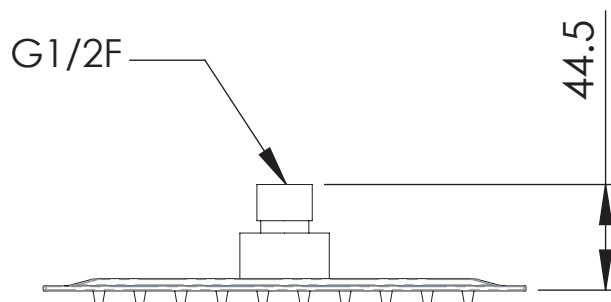

REMER

RUBINETTERIE

SERIE
SERIES

SOFFIONI

SHOWER HEADS

357UFS20NOX

CODICE
CODE

IMMAGINE - IMAGE

DESCRIZIONE - DESCRIPTION

Soffione doccia ultra piatto in acciaio INOX nero opaco, 20x20 cm.

Ultra slim stainless steel shower head, 20x20 cm, matt black.

SCHEDA TECNICA - TECHNICAL FEATURES

CARATTERISTICHE - FEATURES