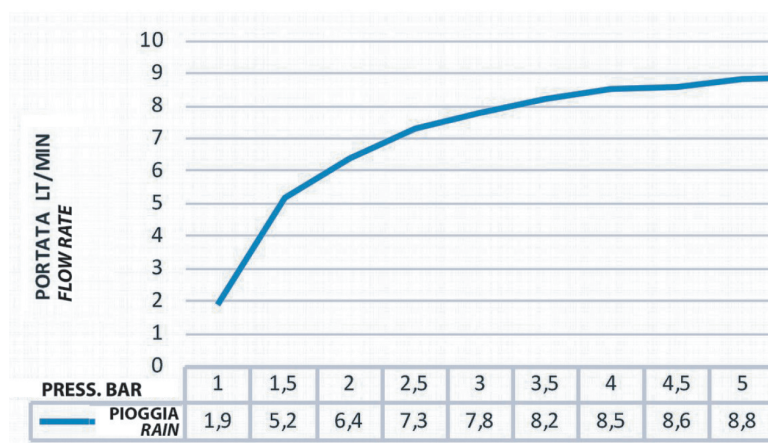

Acciaio INOX
Stainless Steel

Con Getti Anticalcare
With Antilimestone Jets

Getto effetto pioggia ad ampia copertura
Wide coverage rain effect

FINITURE - FINISHING

NO
Nero Opaco
Matt Black

PORTATA - FLOW RATE