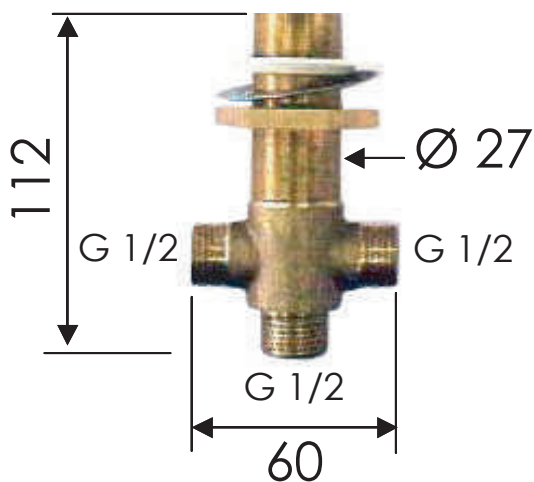

REMER

RUBINETTERIE

SCHEDA TECNICA

TECHNICAL FEATURES

ART. COD.

06LI

MATERIALI / MATERIALS

OTTONE CROMATO / CHROME PLATED BRASS

CROMATURA / CHROME PLATING

UNI EN 248

Via Leonardo da Vinci 83 - 20062 Cassano d'Adda (MI) Italy - Tel. +39-0363 364211

info@remer.eu www.remer.eu