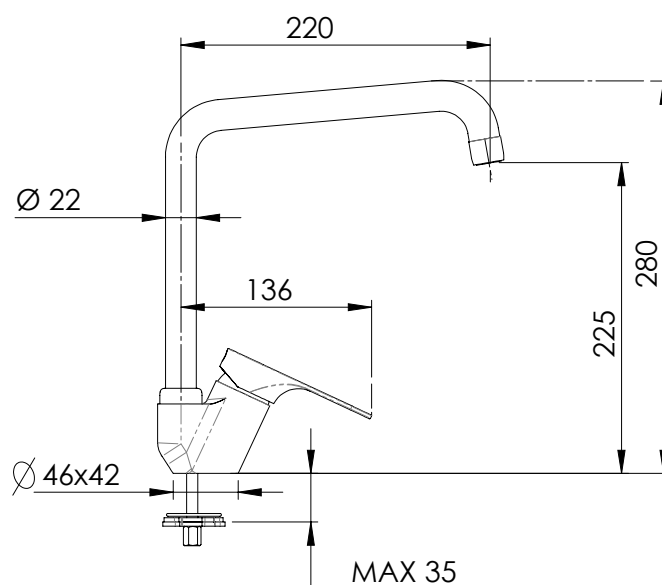

REMER

RUBINETTERIE

SERIE
SERIES

CLASS LINE

CODICE
CODE

L42U

IMMAGINE - IMAGE

DESCRIZIONE - DESCRIPTION

Miscelatore monocomando per lavello con bocca alta a "U" girevole.

Single lever one-hole sink mixer with high "U" movable spout.

SCHEDA TECNICA - TECHNICAL FEATURES

CARATTERISTICHE - FEATURES

Disponibile in Finitura
Available in Finishing

Bocca Girevole
Swivel Spout

FINITURE - FINISHING

NO
Nero Opaco
Matt Black

BO
Bianco Opaco
Matt White

NP
Nichel Spazzolato
Brushed Nickel

CR
Cromo
Chrome

COMPONENTI - COMPONENTS

Cartuccia R50
Cartridge R50