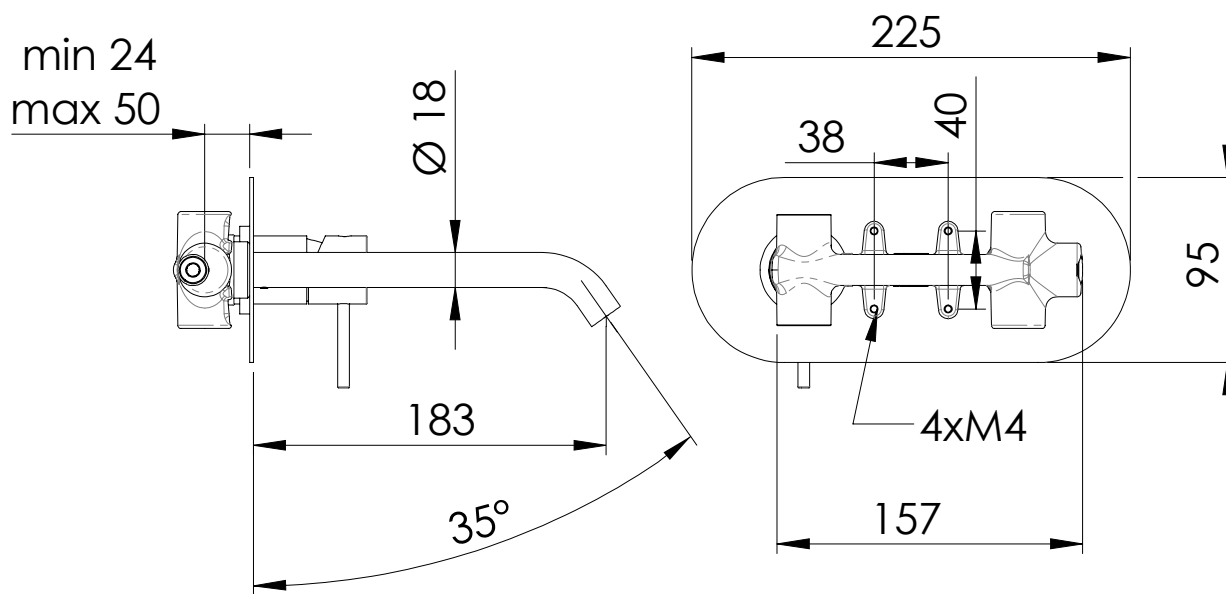

REMER

RUBINETTERIE

SERIE
SERIES

X STYLE

CODICE
CODE

X 15 L

IMMAGINE - IMAGE

DESCRIZIONE - DESCRIPTION

Miscelatore monocomando lavabo da incasso con piastra orizzontale in ottone cromato, bocca 19 cm.

Built-in basin single-lever mixer with horizontal wall flange in chrome plated brass, cm 19 spout.

SCHEDA TECNICA - TECHNICAL FEATURES