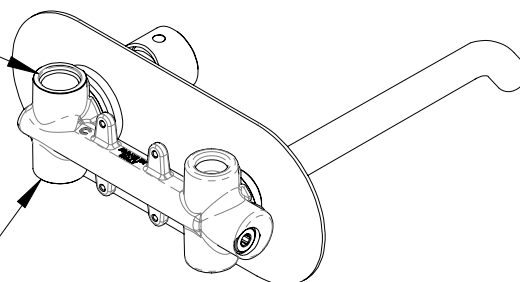

Miscelatore monocomando lavabo da incasso con piastra orizzontale in ottone cromato, bocca 19 cm.

Built-in basin single-lever mixer with horizontal wall flange in chrome plated brass, cm 19 spout.

SCHEDA TECNICA - TECHNICAL FEATURES

ACQUA FREDDA
COLD WATER
G1/2

ACQUA CALDA
HOT WATER
G1/2

CARATTERISTICHE - FEATURES

Disponibile in Finitura
Available in Finishing

Perfect Tune
Perfect Tune

COMPONENTI - COMPONENTS

Cartuccia Z52C
Cartridge Z52C