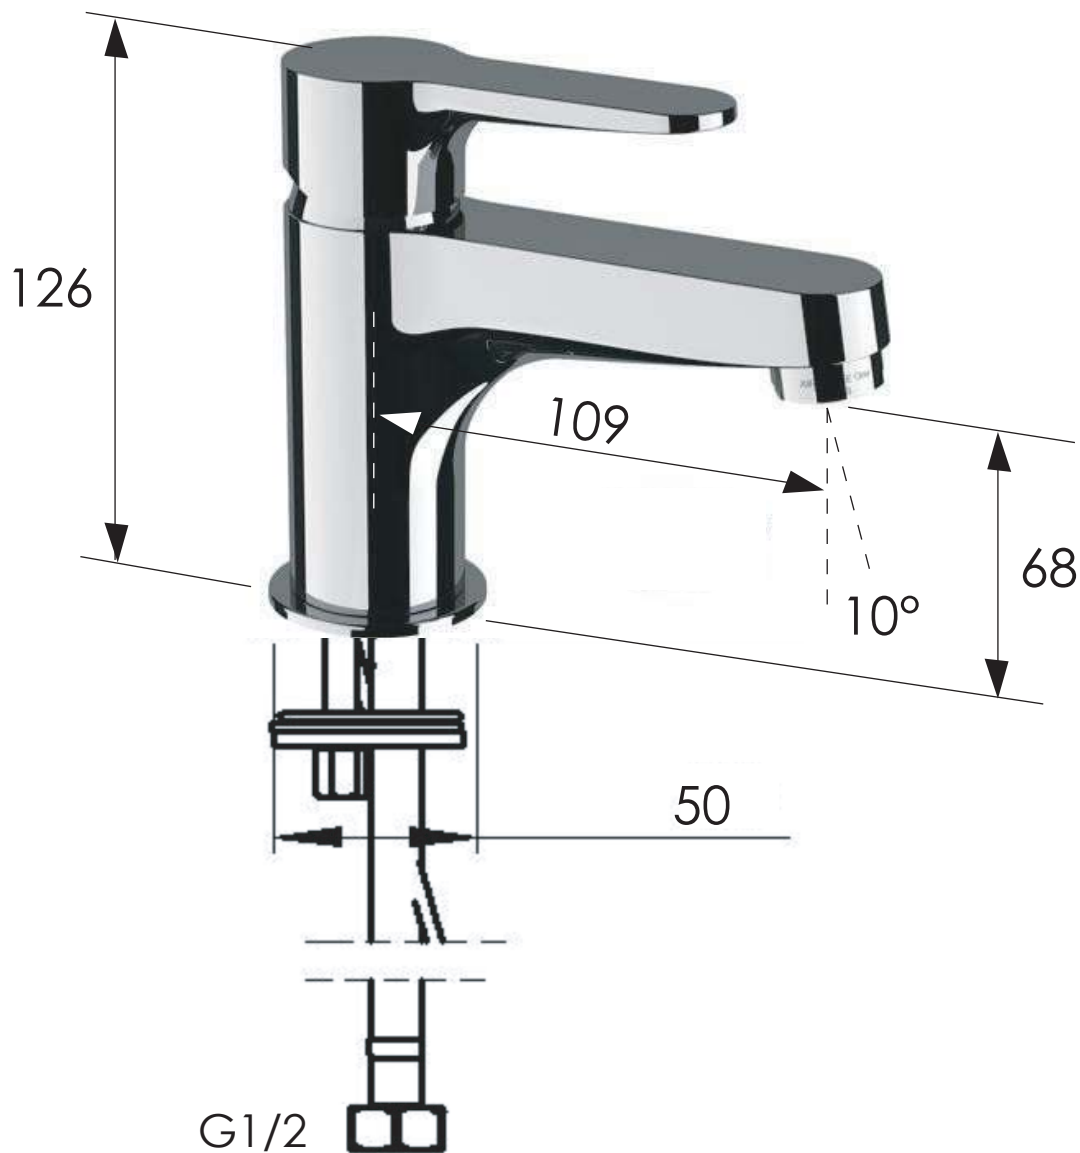

# REMER

RUBINETTERIE

SCHEDA TECNICA

TECHNICAL FEATURES

ART. COD.

**W11S**

**MATERIALI / MATERIALS**

OTTONE CROMATO / CHROME PLATED BRASS

**CROMATURA / CHROME PLATING**

UNI EN 248

Via Leonardo da Vinci 83 - 20062 Cassano d'Adda (MI) Italy - Tel. +39-0363 364211

[info@remer.eu](mailto:info@remer.eu) [www.remer.eu](http://www.remer.eu)