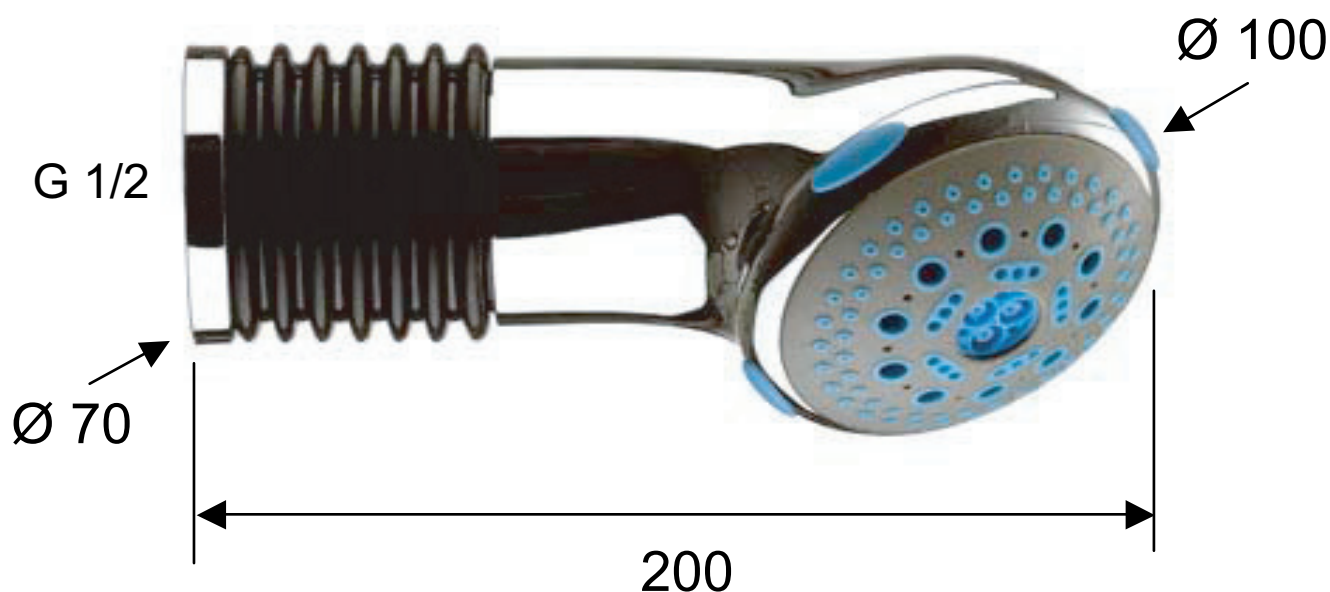

PER IL FISSAGGIO CON FLANGIA, MAX SPESSORE PARETE 25 mm  
FOR FLANGE FIXING, MAX WALL THICKNESS 25 mm

**4 FUNZIONI - 4 FUNCTIONS**

**MATERIALI / MATERIALS**

ABS CROMATO / CHROME PLATED ABS  
ABS - NBR

**CROMATURA / CHROME PLATING**