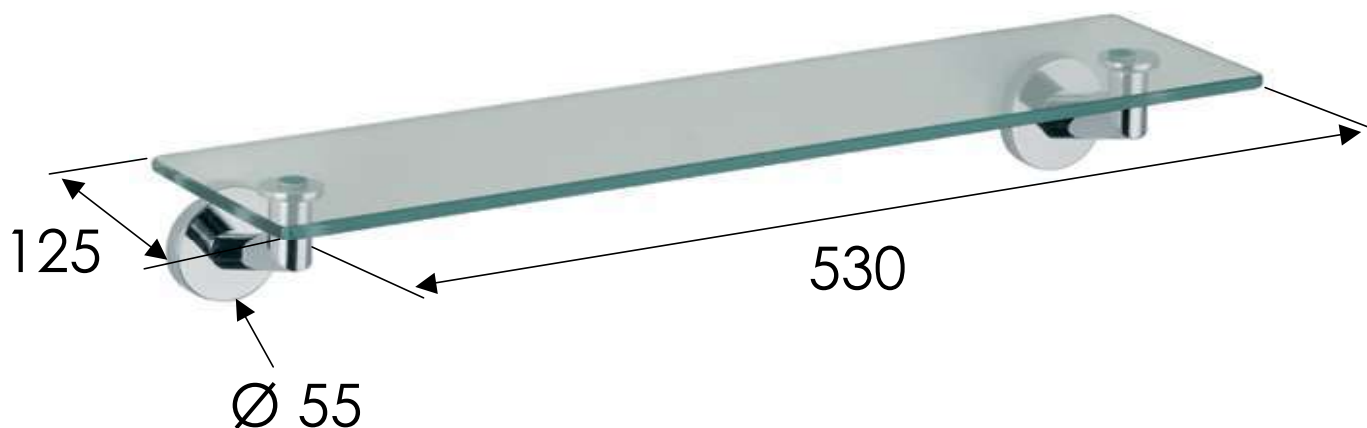

REMER

RUBINETTERIE

SERIE
SERIES

GUEST

CODICE
CODE

GS20CR

IMMAGINE - IMAGE

DESCRIZIONE - DESCRIPTION

Mensola in vetro con supporti in ottone.

Glass shelf with brass support.

SCHEDA TECNICA - TECHNICAL FEATURES

FINITURE - FINISHING

NO
Nero Opaco
Matt Black

NP
Nichel Spazzolato
Brushed Nickel

DO
Oro Lucido
Shiny Gold