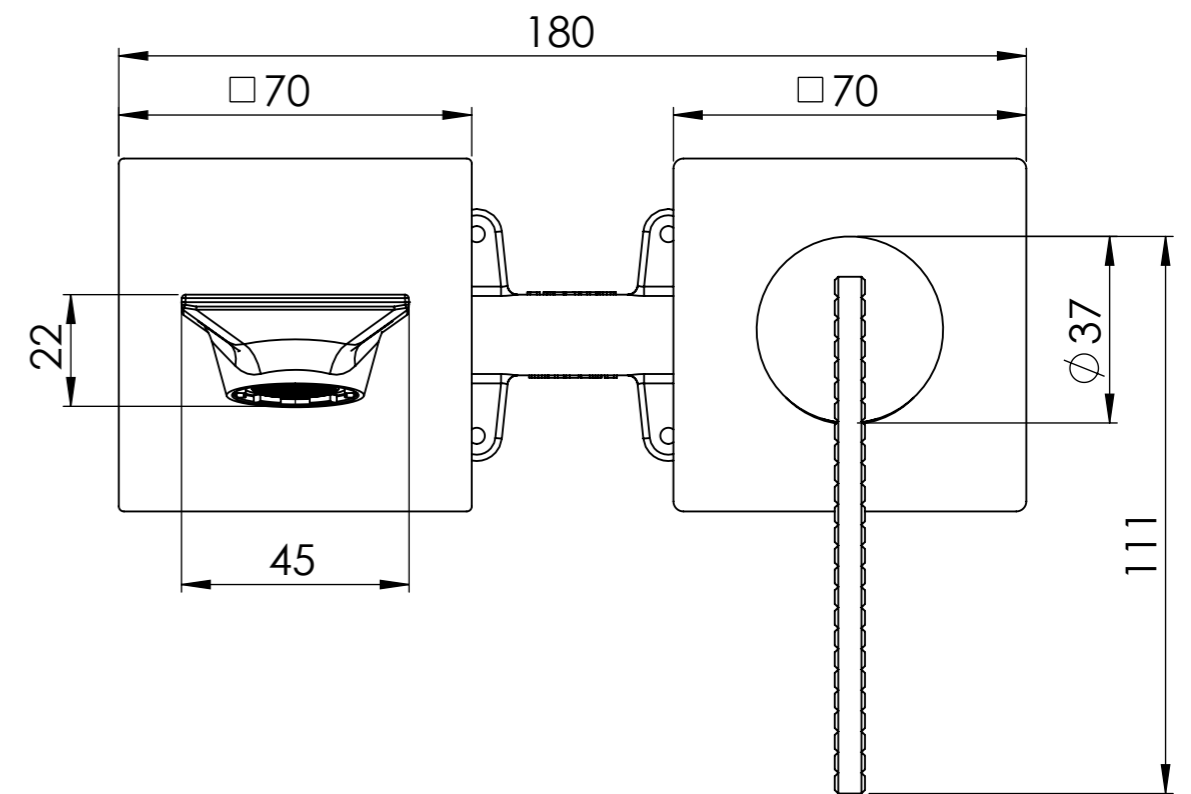

Serie Attraction Club

Cod. articolo ANC632PL

Descrizione: Miscelatore monocomando lavabo da incasso

Description: Single lever built-in mixer

ACQUA FREDDA G1/2"
COLD WATER G1/2"

ACQUA CALDA G1/2"
HOT WATER G1/2"