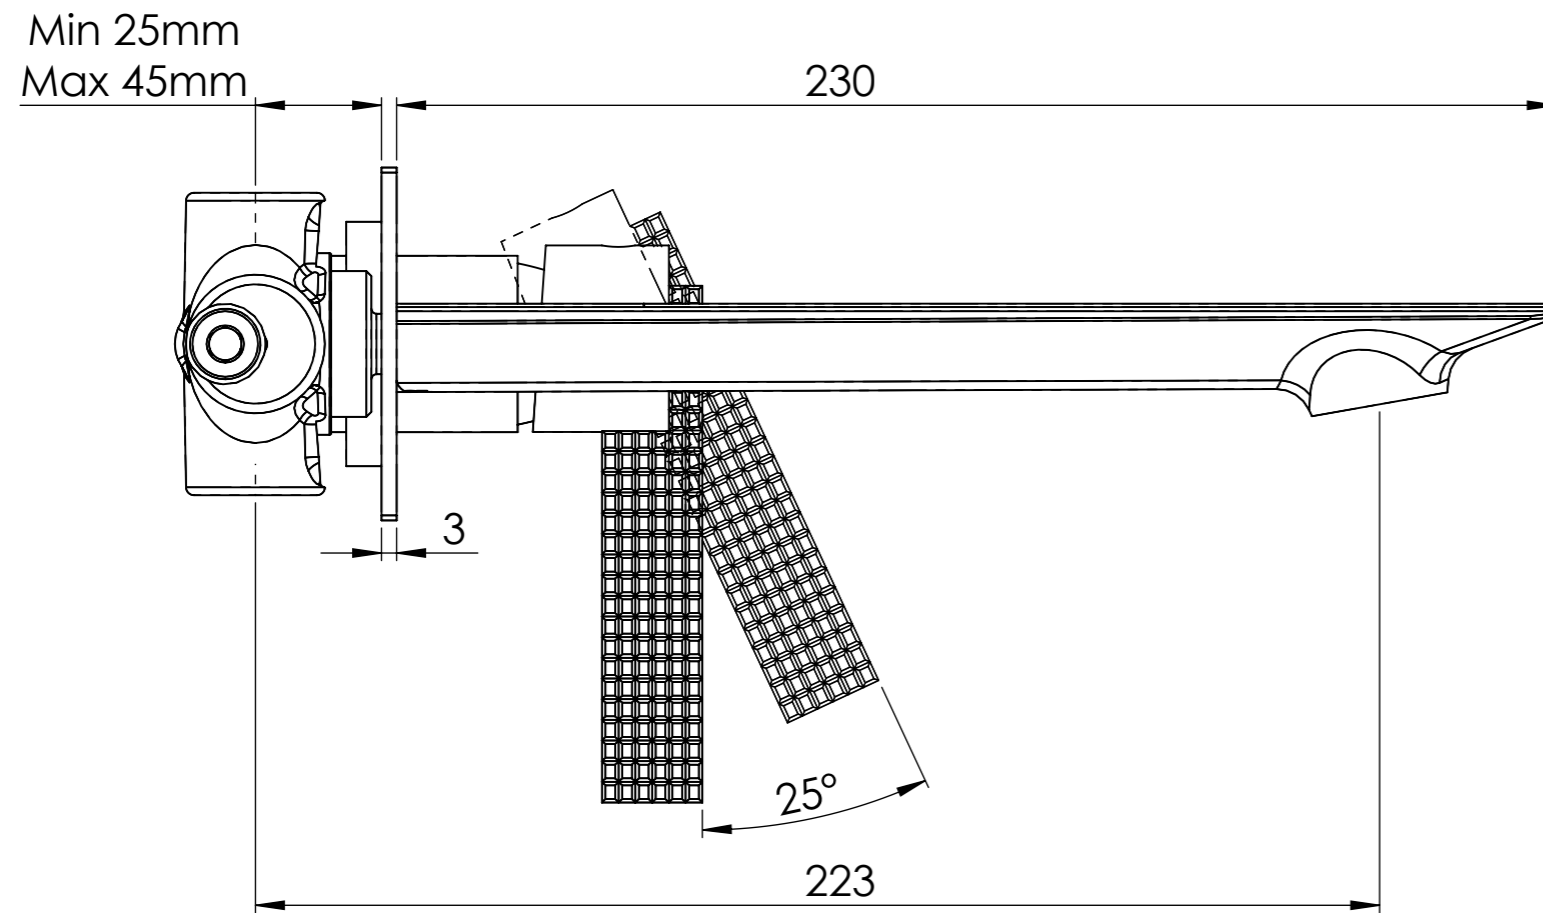

Serie Attraction Club

Cod. articolo ANC632PL

Descrizione: Miscelatore monocomando lavabo da incasso

Description: Single lever built-in mixer

ACQUA FREDDA G1/2"
COLD WATER G1/2"

ACQUA CALDA G1/2"
HOT WATER G1/2"