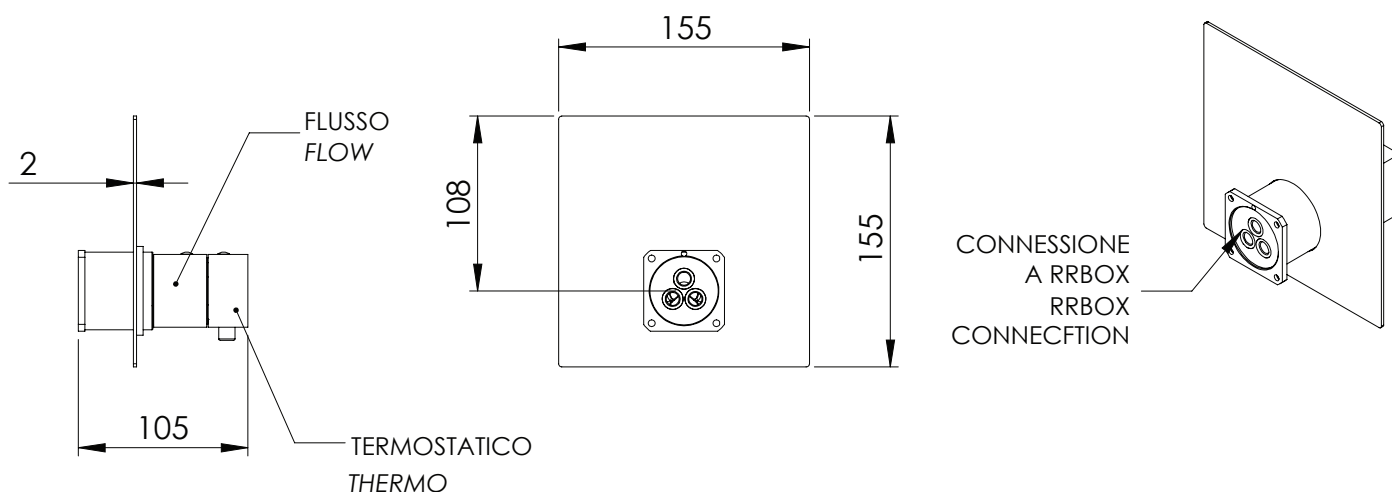

REMER

RUBINETTERIE

SERIE
SERIES

CODICE
CODE

BOX INCASSO BUILT-IN BOX QT30KB

IMMAGINE - IMAGE

DESCRIZIONE - DESCRIPTION

Miscelatore monocomando termostatico vasca/doccia da incasso serie QUBIKA THERMO, senza deviatore, da abbinare al box incasso art. RRBOX

Built-in thermostatic bath/shower single-lever mixer QUBIKA THERMO series, without diverter, to be combined with the built-in box art. RRBOX.

SCHEDA TECNICA - TECHNICAL FEATURES

CARATTERISTICHE - FEATURES

Termostatico
Thermostatic

COMPONENTI - COMPONENTS

Cartuccia E50C
Cartridge E50C

FINITURE - FINISHING

CR
Cromo
Chrome

REMER Rubinetterie S.p.A.

Via Leonardo Da Vinci, 83 - 20062 Cassano d'Adda (MI) - Italy - Tel. +39 0363 364211 - info@remer.eu - www.remer.eu