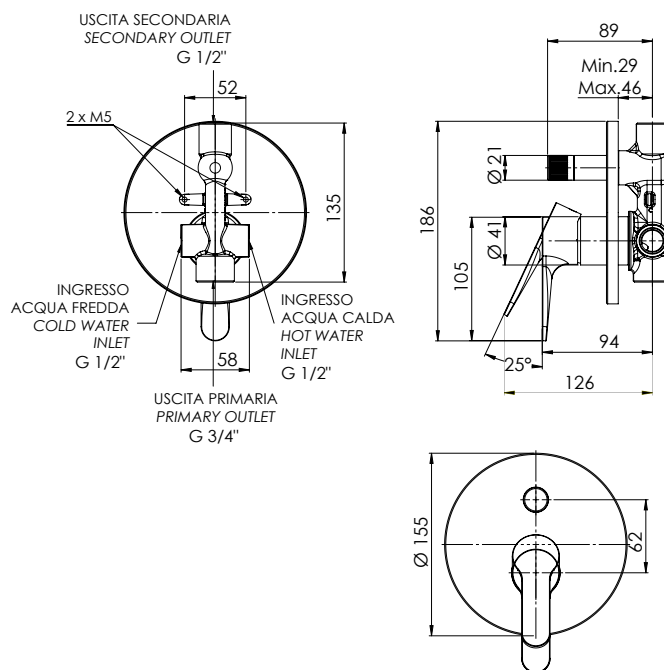

REMER

RUBINETTERIE

SERIE
SERIES

VANITY

CODICE
CODE

W09H

IMMAGINE - IMAGE

SCHEMA TECNICA - TECHNICAL FEATURES

DESCRIZIONE - DESCRIPTION

Miscelatore a incasso per vasca/doccia con deviatore a 2 vie a vitone ceramico, su piastra tonda. Per selezionare l'uscita desiderata, la manopola del deviatore deve essere ruotata da una posizione all'altra.

Built-in bath/shower mixer with 2-way diverter with ceramic head valve, on round wall flange. To select the desired output, the diverter knob must be turned from one position to the other.

FINITURE - FINISHING

2 Vie
2 Ways

FLOW RATE [L/MIN]-G1/2"
FREE DISCHARGE

FLOW RATE [L/MIN]-G3/4"
FREE DISCHARGE

REMER Rubinetterie S.p.A.

Via Leonardo Da Vinci, 83 - 20062 Cassano d'Adda (MI) - Italy - Tel. +39 0363 364211 - info@remer.eu - www.remer.eu