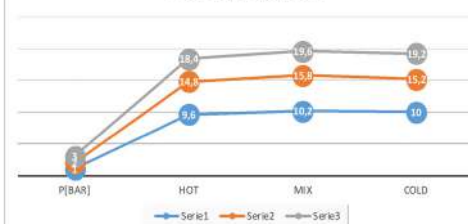

2 Vie
2 Ways

FLOW RATE [L/MIN]-G1/2"
FREE DISCHARGE

FLOW RATE [L/MIN]-G3/4"
FREE DISCHARGE

REMER Rubinetterie S.p.A.

Via Leonardo Da Vinci, 83 - 20062 Cassano d'Adda (MI) - Italy - Tel. +39 0363 364211 - info@remer.eu - www.remer.eu