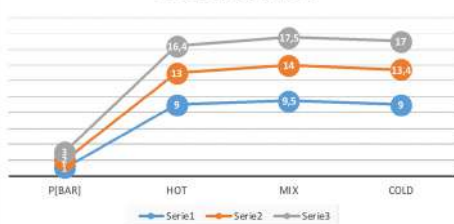

2 Vie
2 Ways

FLOW RATE [L/MIN]-G1/2"
FREE DISCHARGE

FLOW RATE [L/MIN]-G3/4"
FREE DISCHARGE

REMER Rubinetterie S.p.A.

Via Leonardo Da Vinci, 83 - 20062 Cassano d'Adda (MI) - Italy - Tel. +39 0363 364211 - info@remer.eu - www.remer.eu