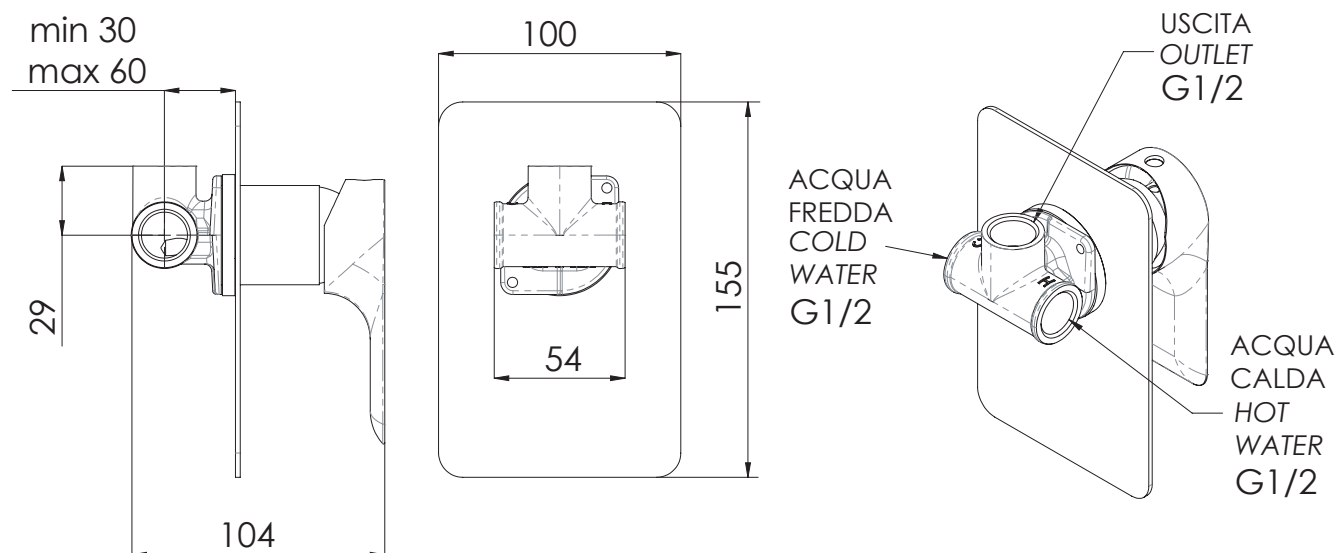

SCHEDA TECNICA - TECHNICAL FEATURES

CARATTERISTICHE - FEATURES

Disponibile in Finitura
Available in Finishing

FINITURE - FINISHING

NO
Nero Opaco
Matt Black

BO
Bianco Opaco
Matt White

NP
Nichel Spazzolato
Brushed Nickel

NPO
Nichel Spazzolato Opaco
Matt Brushed Nickel

DO
Oro Lucido
Shiny Gold

BG
Oro Spazzolato
Brushed Gold

CR
Cromo
Chrome

COMPONENTI - COMPONENTS

Cartuccia R50
Cartridge R50

REMER Rubinetterie S.p.A.

Via Leonardo Da Vinci, 83 - 20062 Cassano d'Adda (MI) - Italy - Tel. +39 0363 364211 - info@remer.eu - www.remer.eu