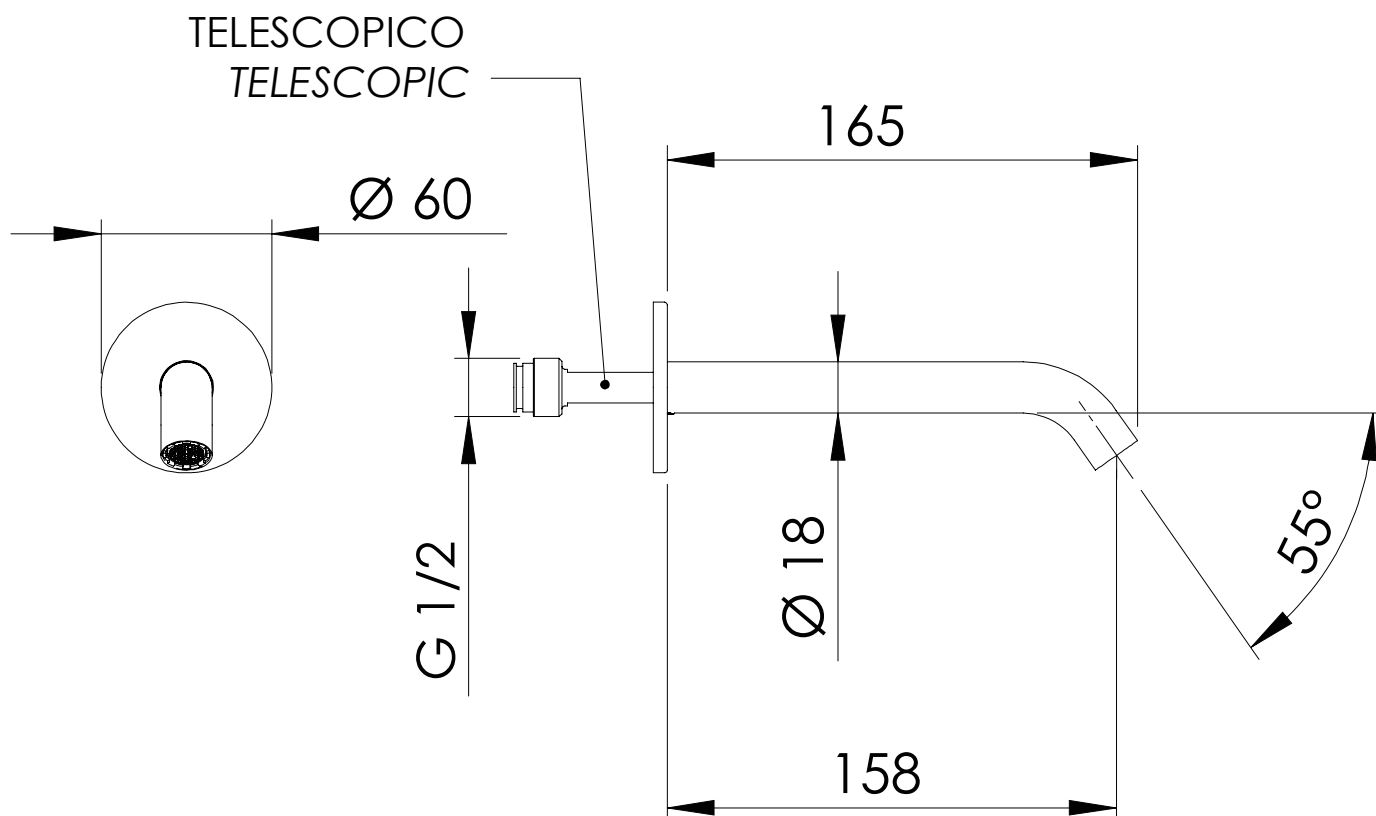

REMER

RUBINETTERIE

SERIE
SERIES

X STYLE

CODICE
CODE

91X

IMMAGINE - IMAGE

DESCRIZIONE - DESCRIPTION

Bocca incasso per miscelatore vasca/doccia, 16,5 cm.

Built-in spout for bath/shower mixer, cm 16,5.

SCHEDA TECNICA - TECHNICAL FEATURES

CARATTERISTICHE - FEATURES

Disponibile in Finitura
Available in Finishing