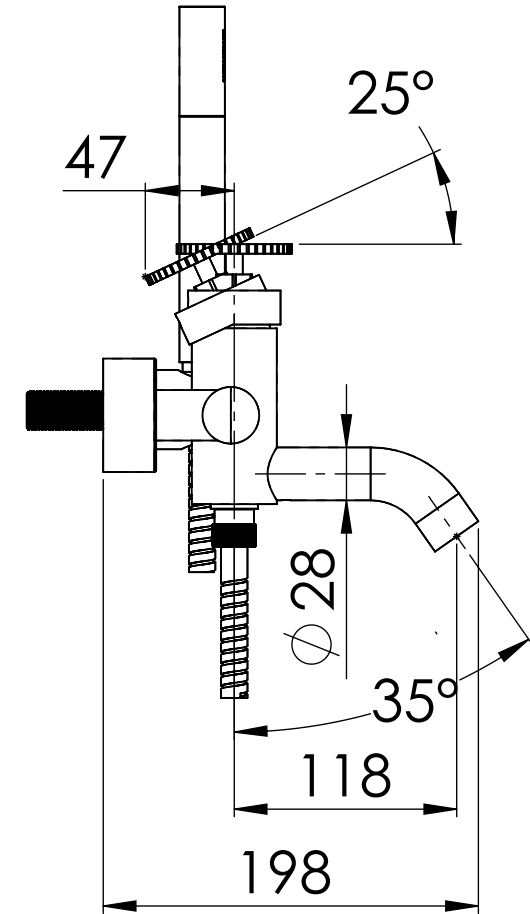

REMER

RUBINETTERIE

Serie CHRONO

Cod. articolo

CH02

Descrizione: MISCELATORE MONOCOMANDO VASCA c/KIT DOCCIA

Description: Single-lever bath mixer with shower kit

Ricambi/Spare parts	
Cartuccia/Cartridge:	W50
Aeratore/Aerator:	83NEX02BP