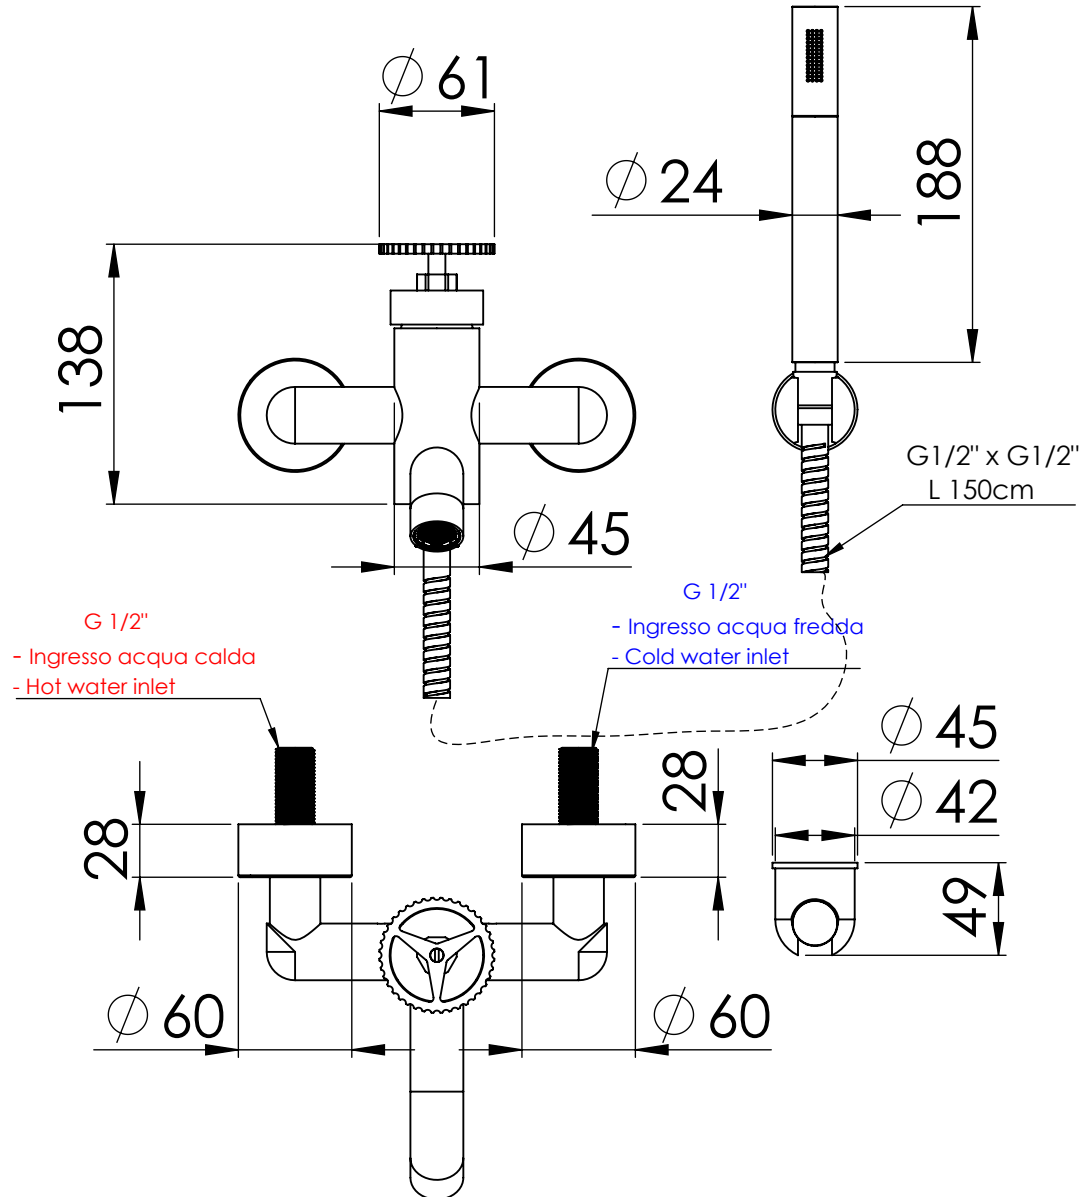

REMER

RUBINETTERIE

Serie CHRONO

Cod. articolo

CH02

Descrizione: MISCELATORE MONOCOMANDO VASCA c/KIT DOCCIA

Description: Single-lever bath mixer with shower kit

Ricambi/Spare parts	
Cartuccia/Cartridge:	W50
Aeratore/Aerator:	83NEX02BP