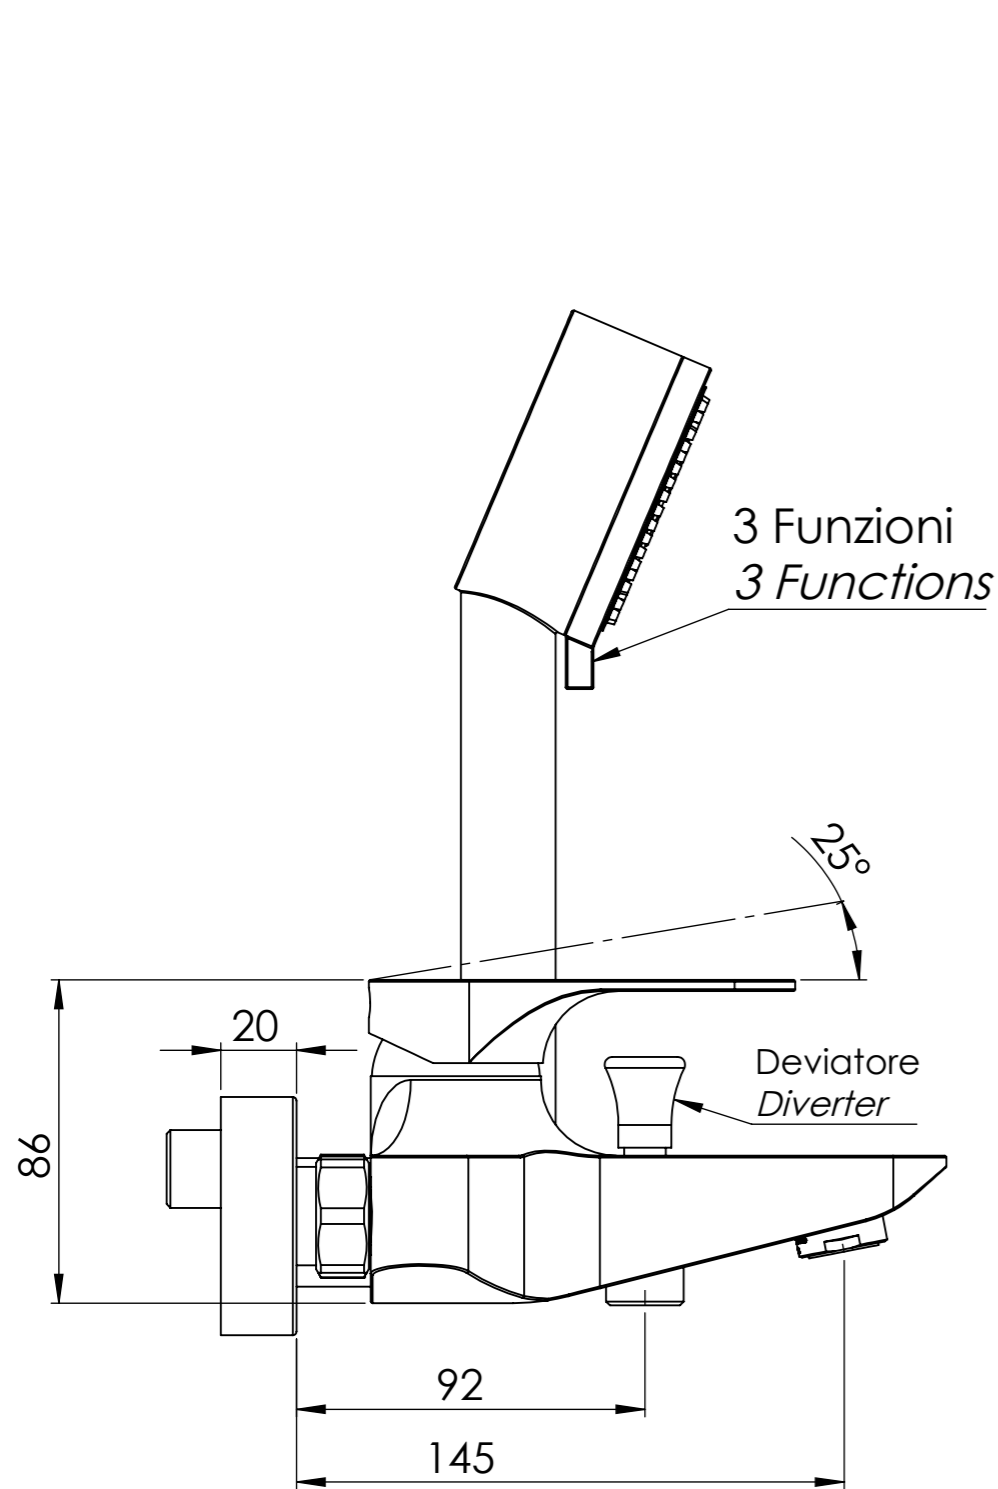

Descrizione: Miscelatore monocomando vasca con accessori

Description: Single lever Bath mixer set

ACQUA FREDDA G1/2"
COLD WATER G1/2"

ACQUA CALDA G1/2"
HOT WATER G1/2"