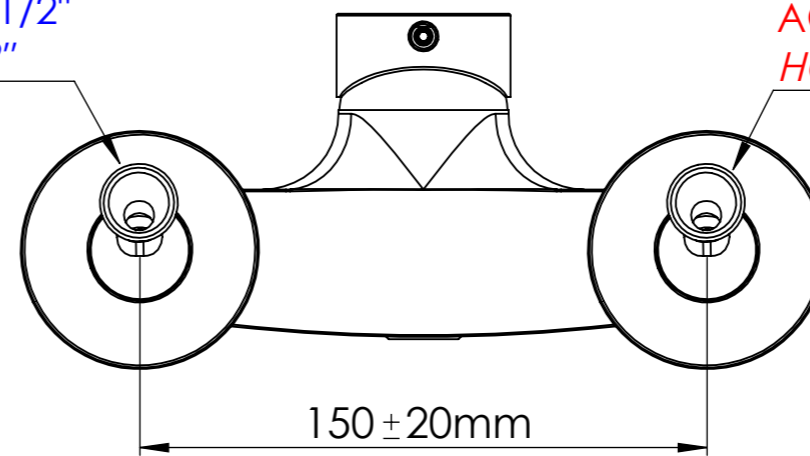

Descrizione: Miscelatore monocomando vasca con accessori

Description: Single lever Bath mixer set

ACQUA FREDDA G1/2"
COLD WATER G1/2"

ACQUA CALDA G1/2"
HOT WATER G1/2"