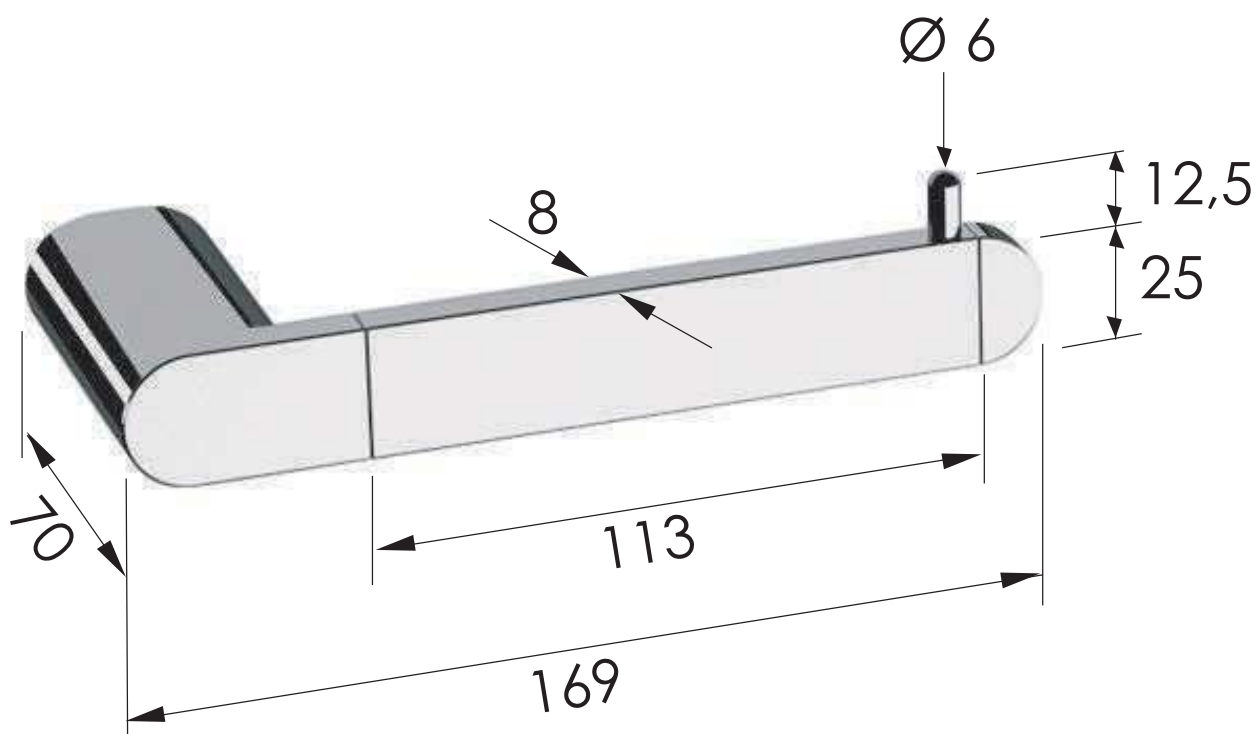

REMER
RUBINETTERIE

SERIE
SERIES

LOUNGE

CODICE
CODE

LN61CR

IMMAGINE - IMAGE

DESCRIZIONE - DESCRIPTION

Portarotolo in ottone cromato con coperchio.

C.p. brass toilet roll-holder with cover.

SCHEDA TECNICA - TECHNICAL FEATURES

REMER Rubinetterie S.p.A.

Via Leonardo Da Vinci, 83 - 20062 Cassano d'Adda (MI) - Italy - Tel. +39 0363 364211 - info@remer.eu - www.remer.eu