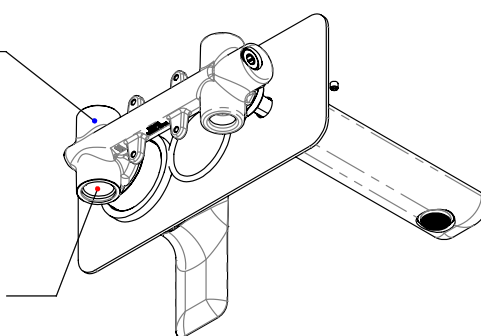

CARATTERISTICHE - FEATURES

Disponibile in Finitura
Available in Finishing

Perfect Tune
Perfect Tune

COMPONENTI - COMPONENTS

Cartuccia R52
Cartridge R52

Aeratore 83Z40
Aerator 83Z40

FINITURE - FINISHING

- **NO** Nero Opaco - Matt Black
- **BO** Bianco Opaco - Matt White
- **NP** Nichel Spazzolato - Brushed Nickel
- **NPO** Nichel Spazz. Opaco - Matt Brushed Nickel
- **DO** Oro Lucido - Shiny Gold
- **BG** Oro Spazzolato - Brushed Gold
- **CR** Cromo - Chrome

REMER Rubinetterie S.p.A.

Via Leonardo Da Vinci, 83 - 20062 Cassano d'Adda (MI) - Italy - Tel. +39 0363 364211 - info@remer.eu - www.remer.eu