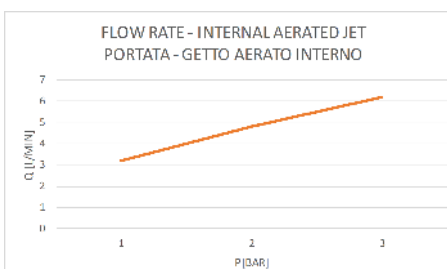

SCHEDA TECNICA - TECHNICAL FEATURES

CARATTERISTICHE - FEATURES

Con Getti Anticalcare
With Antilimestone Jets

Getto Aerato Intenso
Intense Aerated Jet

Getto Esterno
External Jet

Getto spray ampia copertura e getto
intenso esterno a risparmio idrico
Wide coverage spray jet and intense
water saving external jet

FINITURE - FINISHING

CR
Cromo
Chrome

REMER Rubinetterie S.p.A.

Via Leonardo Da Vinci, 83 - 20062 Cassano d'Adda (MI) - Italy - Tel. +39 0363 364211 - info@remer.eu - www.remer.eu