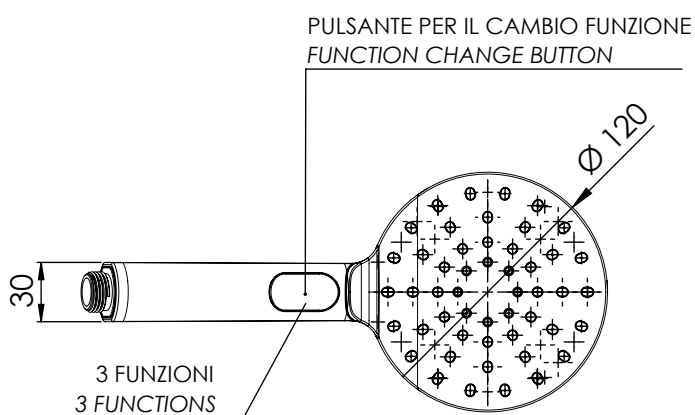

SCHEDA TECNICA - TECHNICAL FEATURES

CARATTERISTICHE - FEATURES

Con Getti Anticalcare
With Antilimestone Jets

Getto Aerato Intenso
Intense Aerated Jet

Getto Esterno
External Jet

Getto spray ampia copertura e getto
intenso esterno a risparmio idrico
Wide coverage spray jet and intense
water saving external jet

FINITURE - FINISHING

CR
Cromo
Chrome

REMER Rubinetterie S.p.A.

Via Leonardo Da Vinci, 83 - 20062 Cassano d'Adda (MI) - Italy - Tel. +39 0363 364211 - info@remer.eu - www.remer.eu