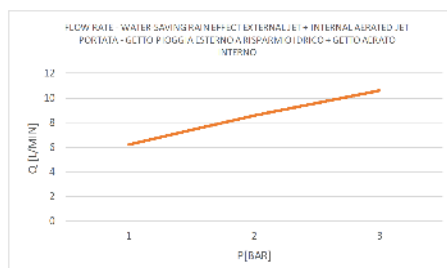

SCHEDA TECNICA - TECHNICAL FEATURES

CARATTERISTICHE - FEATURES

Con Getti Anticalcare
With Antilimestone Jets

Getto Aerato Intenso
Intense Aerated Jet

Getto Esterno
External Jet

Getto spray ampia copertura e getto
intenso esterno a risparmio idrico
Wide coverage spray jet and intense
water saving external jet

FINITURE - FINISHING

CR
Cromo
Chrome

REMER Rubinetterie S.p.A.

Via Leonardo Da Vinci, 83 - 20062 Cassano d'Adda (MI) - Italy - Tel. +39 0363 364211 - info@remer.eu - www.remer.eu