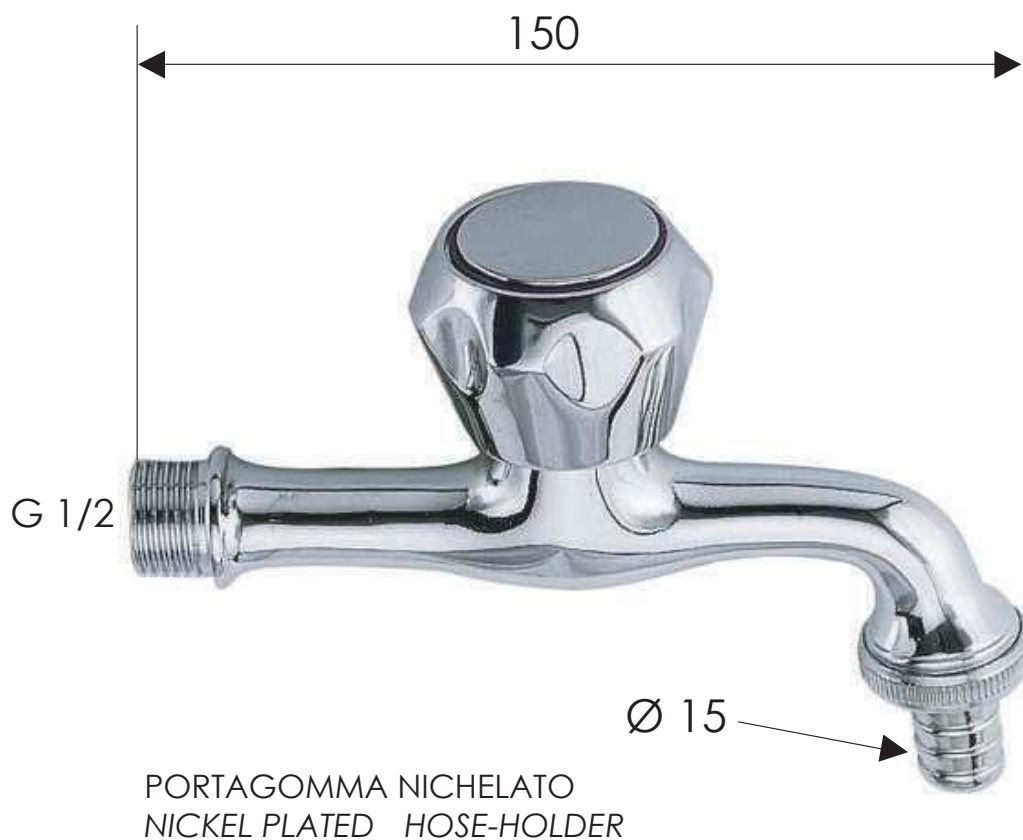

REMER

RUBINETTERIE

SERIE
SERIES

1000/2000

CODICE
CODE

52EX

IMMAGINE - IMAGE

DESCRIZIONE - DESCRIPTION

Rubinetto con portagomma.

Wall mounted hose-holder tap.

SCHEDA TECNICA - TECHNICAL FEATURES

COMPONENTI - COMPONENTS

Vitone 74
Head valve 74

REMER Rubinetterie S.p.A.

Via Leonardo Da Vinci, 83 - 20062 Cassano d'Adda (MI) - Italy - Tel. +39 0363 364211 - info@remer.eu - www.remer.eu