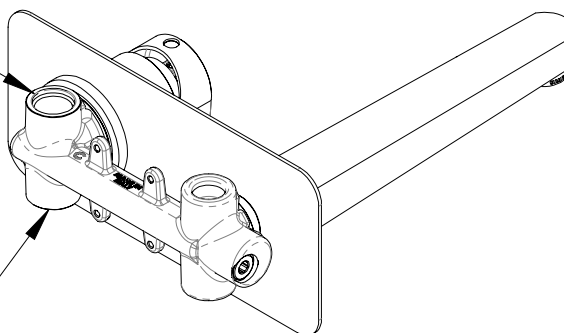

CARATTERISTICHE - FEATURES

Disponibile in Finitura
Available in Finishing

Perfect Tune
Perfect Tune

COMPONENTI - COMPONENTS

Cartuccia R52
Cartridge R52

Aeratore 83NESI
Aerator 83NESI

FINITURE - FINISHING

NO
Nero Opaco
Matt Black

BO
Bianco Opaco
Matt White

NP
Nichel Spazzolato
Brushed Nickel

CR
Cromo
Chrome

REMER Rubinetterie S.p.A.

Via Leonardo Da Vinci, 83 - 20062 Cassano d'Adda (MI) - Italy - Tel. +39 0363 364211 - info@remer.eu - www.remer.eu