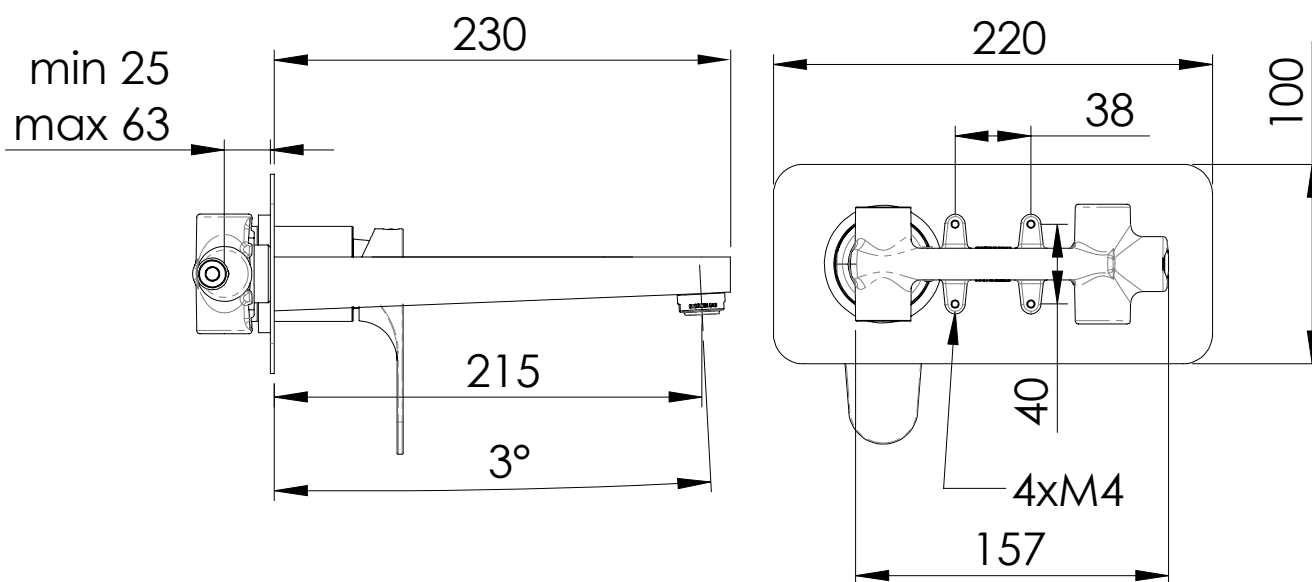

SCHEDA TECNICA - TECHNICAL FEATURES

ACQUA FREDDA
COLD WATER
G1/2

ACQUA CALDA
HOT WATER
G1/2