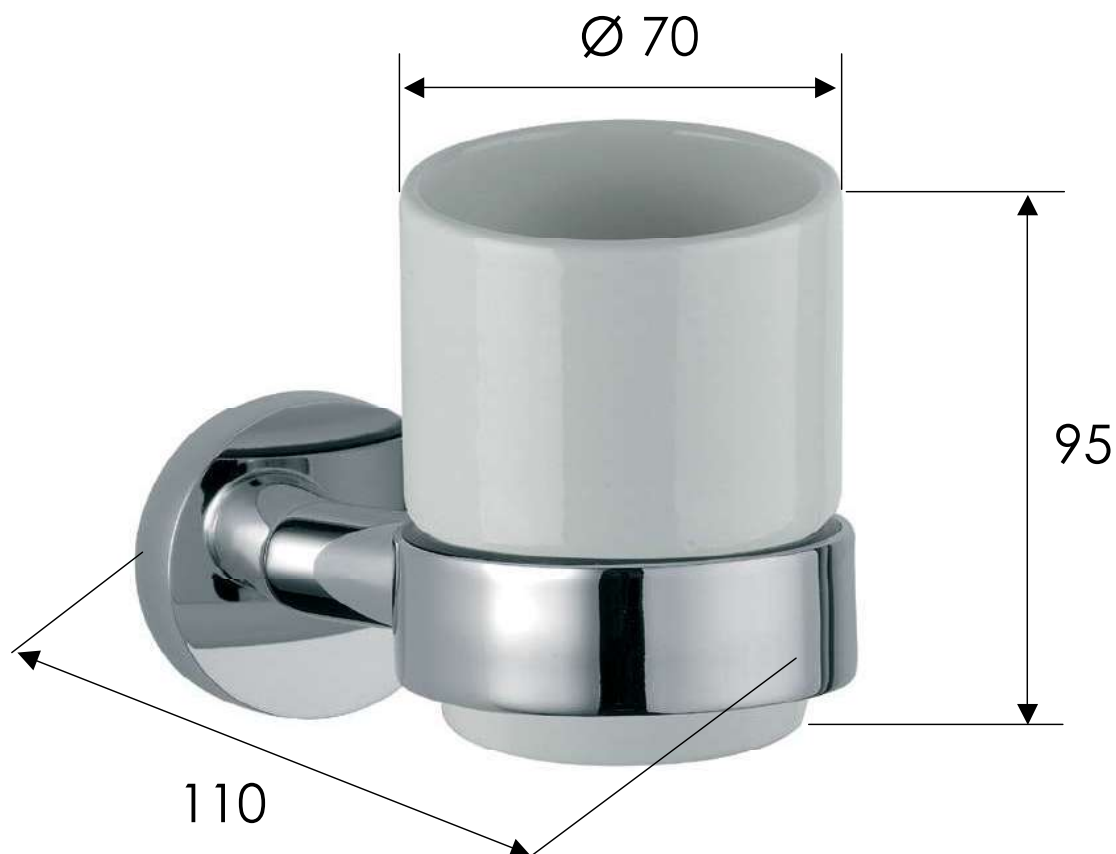

# REMER

RUBINETTERIE

SERIE  
SERIES

GUEST

CODICE  
CODE

GS15CR

IMMAGINE - IMAGE

DESCRIZIONE - DESCRIPTION

Portabicchiere in ottone con bicchiere inceramica.

Brass cup holder with ceramic glass.

SCHEDA TECNICA - TECHNICAL FEATURES

FINITURE - FINISHING

**NO**  
Nero Opaco  
Matt Black

**NP**  
Nichel Spazzolato  
Brushed Nickel