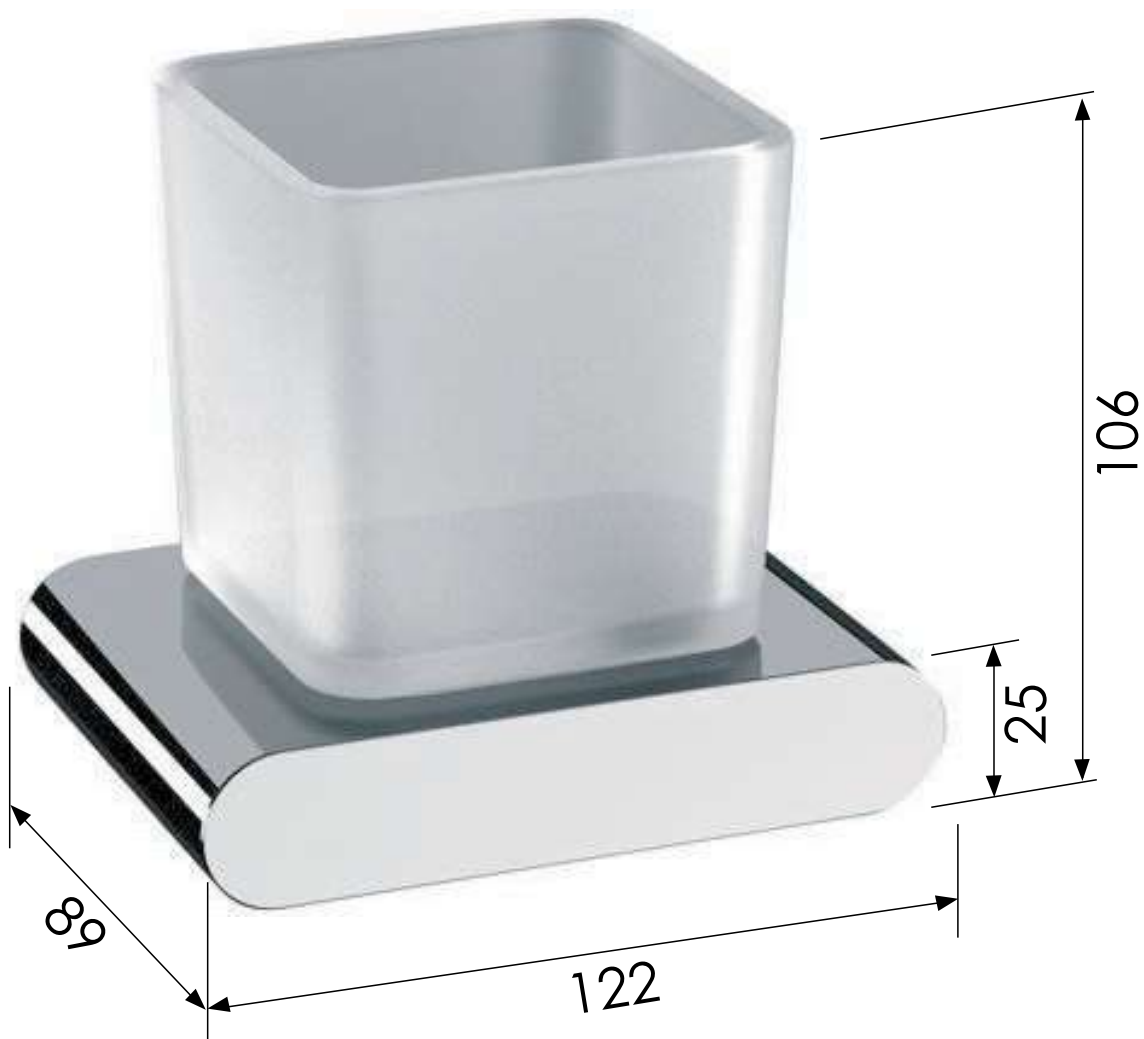

**REMER**  
RUBINETTERIE

SERIE  
SERIES

**LOUNGE**

CODICE  
CODE

**LN15CR**

IMMAGINE - IMAGE

DESCRIZIONE - DESCRIPTION

Portabicchiere in ottone cromato con bicchiere in vetro satinato.

Chrome plated brass glass-holder with cup in satin glass.

SCHEDA TECNICA - TECHNICAL FEATURES

REMER Rubinetterie S.p.A.

Via Leonardo Da Vinci, 83 - 20062 Cassano d'Adda (MI) - Italy - Tel. +39 0363 364211 - info@remer.eu - www.remer.eu