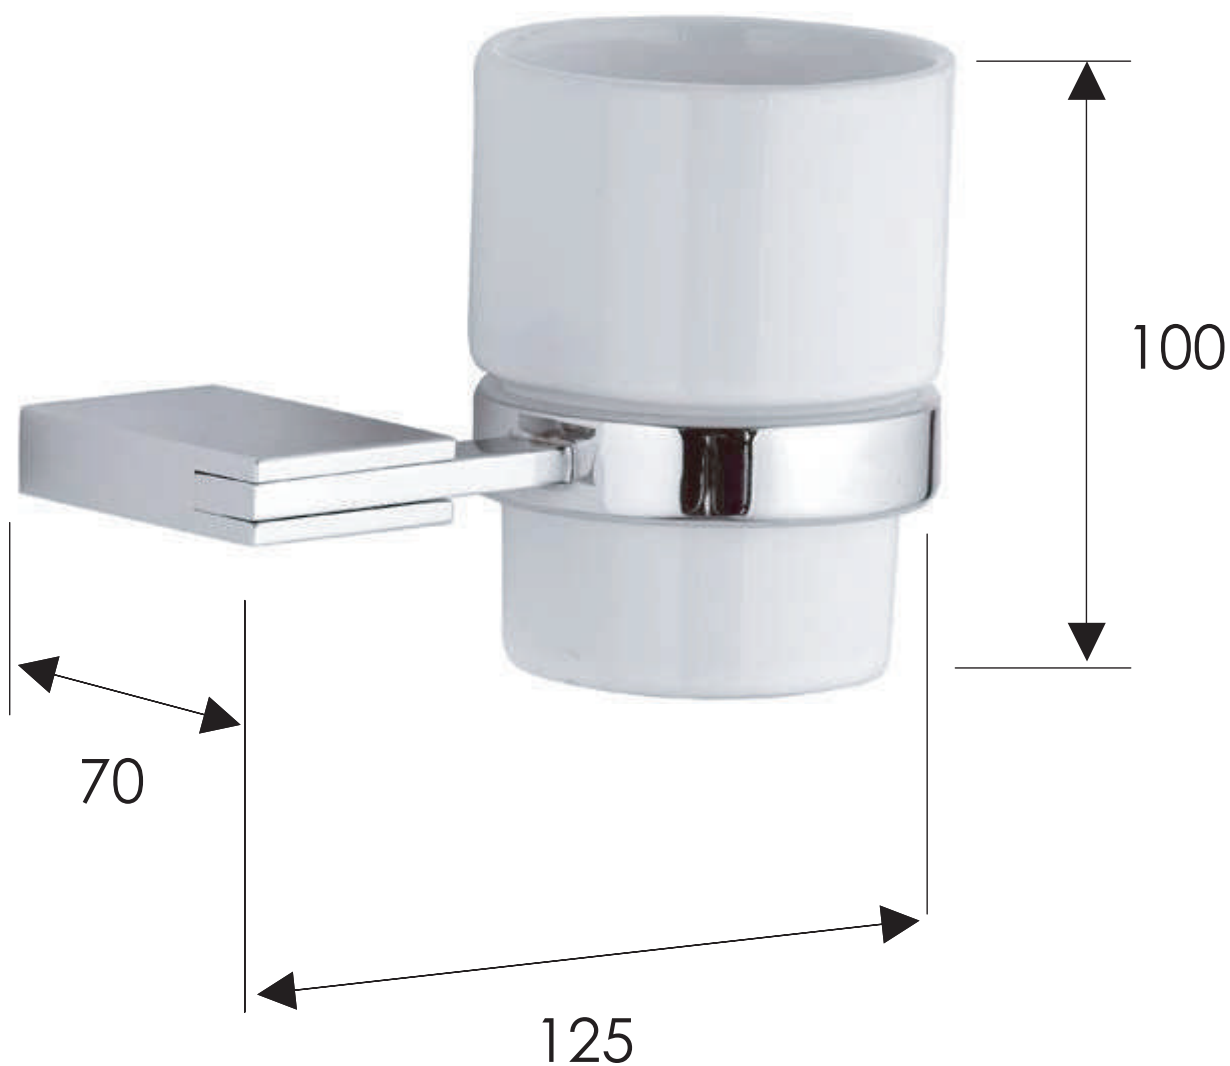

**REMER**  
RUBINETTERIE

SERIE  
SERIES

**FLAT**

CODICE  
CODE

**FT15CR**

IMMAGINE - IMAGE

DESCRIZIONE - DESCRIPTION

Portabicchiere in ottone cromato con bicchiere in ceramica.

Chrome plated brass cup-holder with cup in ceramic.

SCHEDA TECNICA - TECHNICAL FEATURES

**REMER Rubinetterie S.p.A.**

Via Leonardo Da Vinci, 83 - 20062 Cassano d'Adda (MI) - Italy - Tel. +39 0363 364211 - info@remer.eu - www.remer.eu