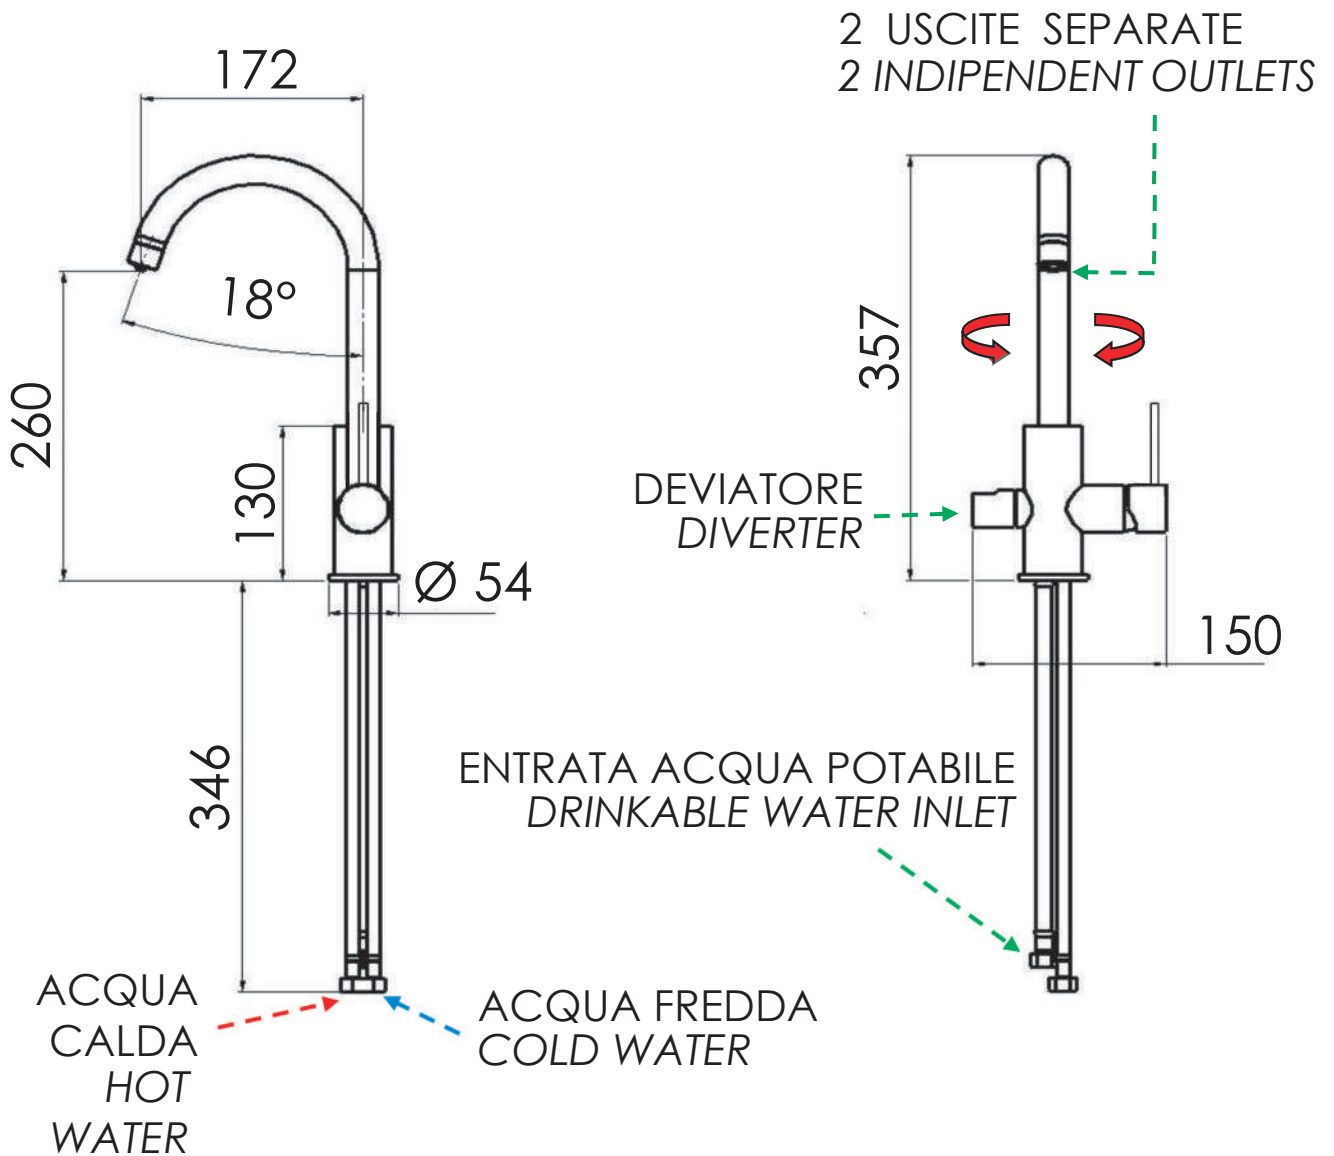

REMER

RUBINETTERIE

SCHEDA TECNICA

ART. COD.

TECHNICAL FEATURES

N792DW

MATERIALI / MATERIALS

OTTONE CROMATO / CHROME PLATED BRASS

CROMATURA / CHROME PLATING

UNI EN 248

Via Leonardo da Vinci 83 - 20062 Cassano d'Adda (MI) Italy - Tel. +39-0363 364211

info@remer.eu www.remer.eu