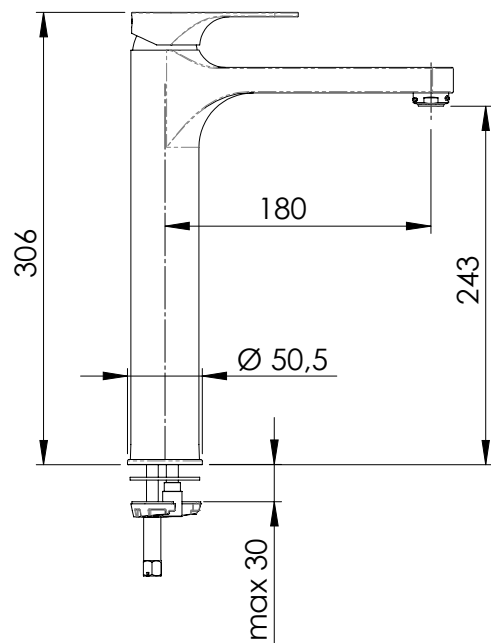

REMER

RUBINETTERIE

SERIE
SERIES

CLASS LINE

CODICE
CODE

L 10 L XL

IMMAGINE - IMAGE

SCHEMA TECNICA - TECHNICAL FEATURES

DESCRIZIONE - DESCRIPTION

Miscelatore monocomando lavabo alto XL con scarico click-clack con troppopieno.

XL high basin mixer with click-clack waste and overflow.

CARATTERISTICHE - FEATURES

Disponibile in Finitura
Available in Finishing

BO
Bianco Opaco
Matt White

NP
Nichel Spazzolato
Brushed Nickel

CR
Cromo
Chrome

REMER Rubinetterie S.p.A.

Via Leonardo Da Vinci, 83 - 20062 Cassano d'Adda (MI) - Italy - Tel. +39 0363 364211 - info@remer.eu - www.remer.eu