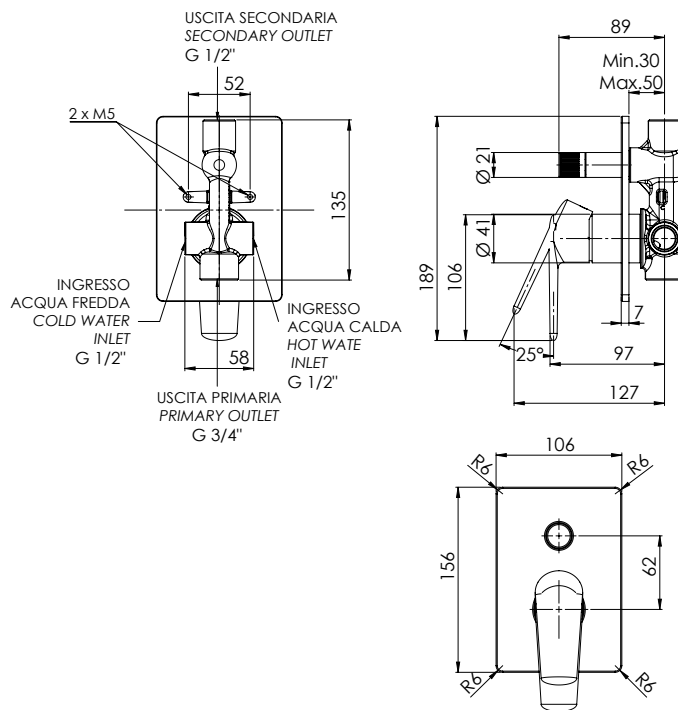

REMER

RUBINETTERIE

SERIE
SERIES

VANITY

CODICE
CODE

V09HG

IMMAGINE - IMAGE

SCHEMA TECNICA - TECHNICAL FEATURES

DESCRIZIONE - DESCRIPTION

Miscelatore a incasso per vasca/doccia con deviatore a 2 vie a vitone ceramico, su piastra rettangolare. Per selezionare l'uscita desiderata, la manopola del deviatore deve essere ruotata da una posizione all'altra.

Built-in bath/shower mixer with 2-way diverter with ceramic head valve, on rectangular wall flange. To select the desired output, the diverter knob must be turned from one position to the other.

FINITURE - FINISHING

COMPONENTI - COMPONENTS

Cartuccia R52AP
Cartridge R52AP

CARATTERISTICHE - FEATURES

Disponibile in Finitura
Available in Finishing

2 Vie
2 Ways

FLOW RATE [L/MIN]-G1/2"
FREE DISCHARGE

FLOW RATE [L/MIN]-G3/4"
FREE DISCHARGE