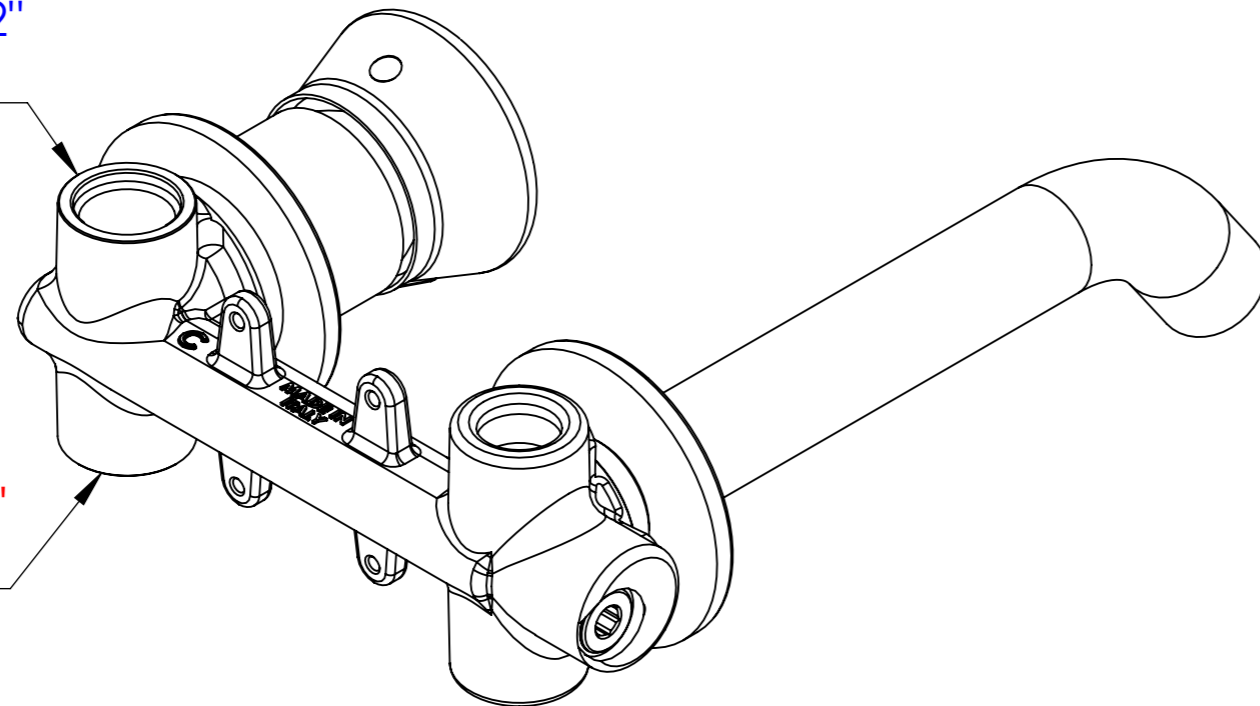

Descrizione: Miscelatore monocomando da incasso con piastre separate

Description: Single lever Built-in mixer with single plates

Min 23mm  
Max 40mm

ACQUA FREDDA G1/2"  
COLD WATER G1/2"

ACQUA CALDA G1/2"  
HOT WATER G1/2"

Ricambi/Spare parts	
Cartuccia/Cartridge:	R52
Aeratore/Aerator:	83QK72