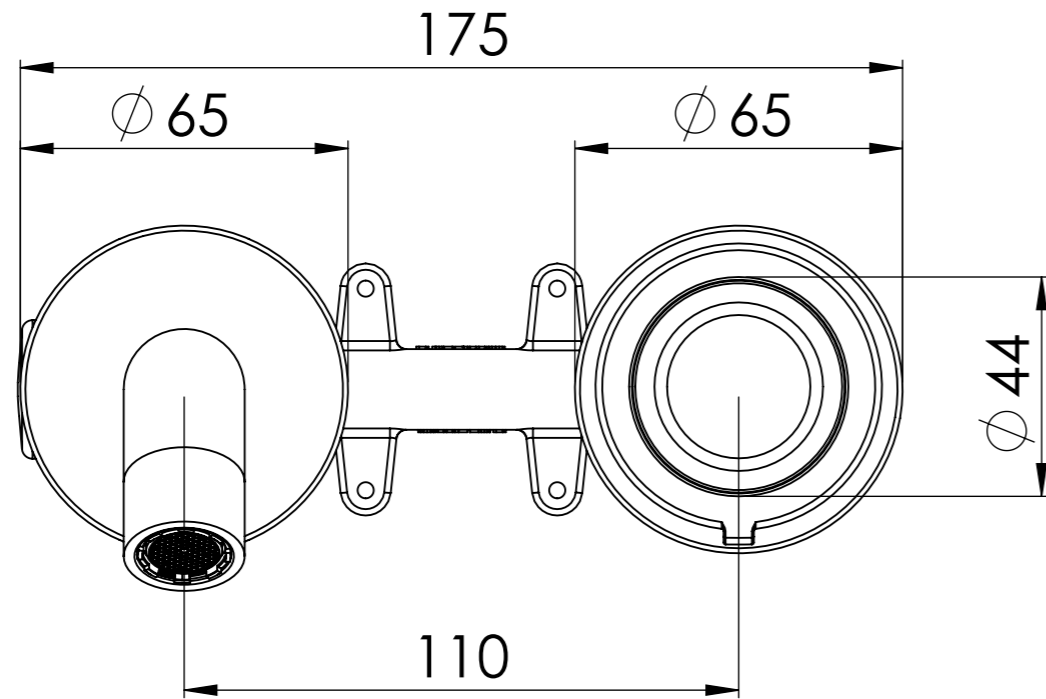

Descrizione: Miscelatore monocomando da incasso con piastre separate

Description: Single lever Built-in mixer with single plates

Min 23mm  
Max 40mm

ACQUA FREDDA G1/2"  
COLD WATER G1/2"

ACQUA CALDA G1/2"  
HOT WATER G1/2"

Ricambi/Spare parts	
Cartuccia/Cartridge:	R52
Aeratore/Aerator:	83QK72