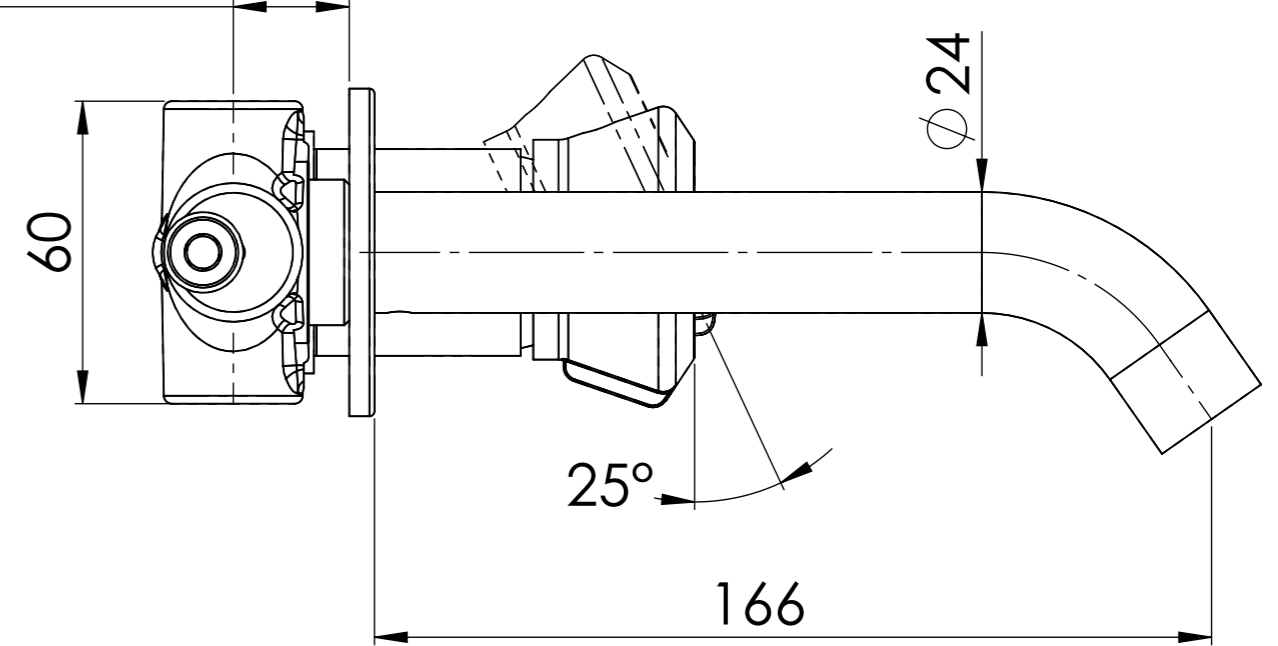

Descrizione: Miscelatore monocomando da incasso con piastre separate

Description: Single lever Built-in mixer with single plates

Min 23mm  
Max 40mm

ACQUA FREDDA G1/2"  
COLD WATER G1/2"

ACQUA CALDA G1/2"  
HOT WATER G1/2"

Ricambi/Spare parts	
Cartuccia/Cartridge:	R52
Aeratore/Aerator:	83QK72