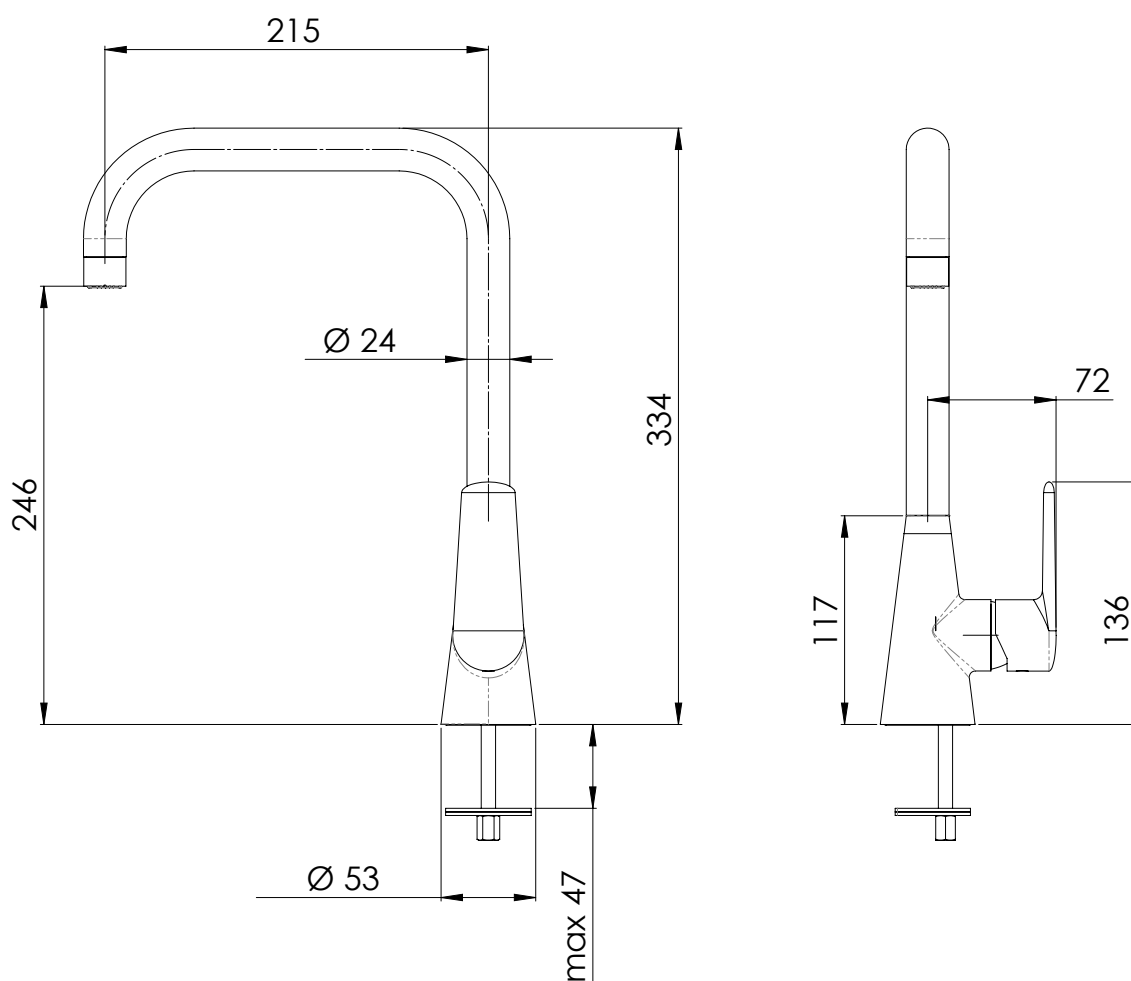

# V 74 U

IMMAGINE - IMAGE

DESCRIZIONE - DESCRIPTION

Miscelatore monocomando lavello con bocca alta a "U" girevole.

Single-lever sink mixer with high movable "U" spout.

SCHEDA TECNICA - TECHNICAL FEATURES

CARATTERISTICHE - FEATURES