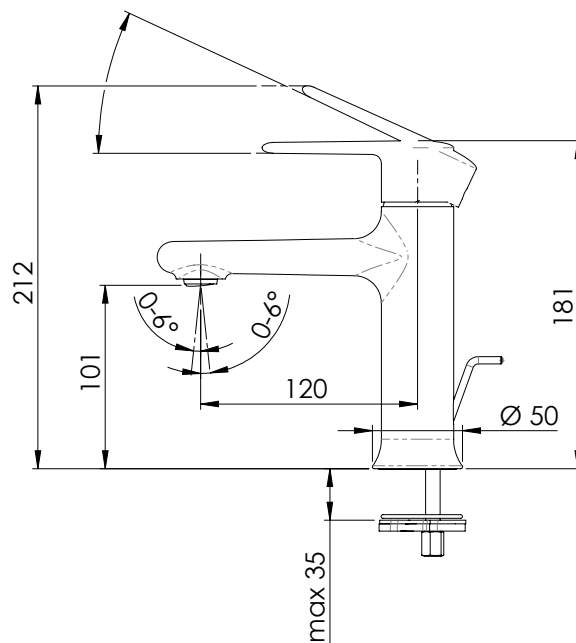

REMER

RUBINETTERIE

SERIE
SERIES

VANITY

CODICE
CODE

V 10

IMMAGINE - IMAGE

SCHEMA TECNICA - TECHNICAL FEATURES

DESCRIZIONE - DESCRIPTION

Miscelatore monocomando lavabo con scarico.

Single-lever basin mixer with pop-up waste.

CARATTERISTICHE - FEATURES

Disponibile in Finitura
Available in Finishing

Perfect Tune
Perfect Tune